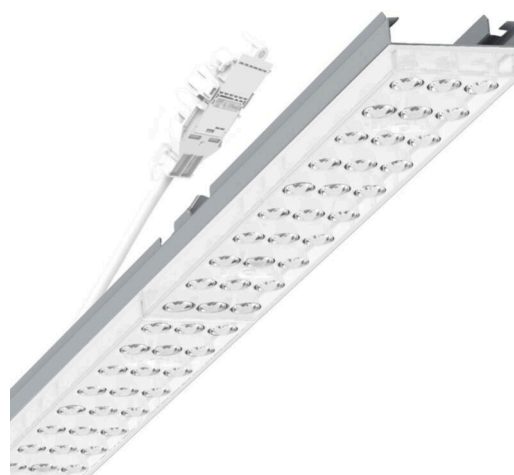

прибородержатель переменный - Individual.Lens.Optic - прямой несимметричный свет, двойной - без видимых стыков

Ламподержатель из оцинкованного стального профиля, поверхность покрыта лаком на полиэфирной смоле. Крепление без инструментов с нажимными затворами, встроенными в конструкцию, обеспечивают защиту от кражи и взлома. В несущей трековой шине позиционируется посредством линзы «Individual.Lens.Optic» из пластика ПММА. Оптика отдельных линз делает сборку и установку предельно удобными, плоскость легко чистится. Тройные ряды из отдельных линз и лампо-/прибородержатели, идеально согласованные между собой, обеспечивают цельный вид без стыков и неравномерностей. Подключение к электросети через присоединительный провод длиной 1 м для свободного позиционирования прибородержателя в световой полосе и 3-полюсную втычную деталь для быстрой сборки со свободным выбором фаз. Сменные блоки, позволяющие легко модернизировать освещение, существенно продлевают срок службы всей осветительной установки.

электротехника

Балласт	Электронный драйвер (1 штука)
Мощность системы	53W
сетевое напряжение	230V/50Hz
класс энергосбережения/Источник света	E

Оптика

Оснастка	LED, цветопередача/оттенок света CRI ≥ 80 / 3000K
Допуск для координаты цветности (MacAdam)	3SDCM
Фотобиологическая безопасность (светильник)	RG1
Номинальный световой поток	7697lm
Срок службы LED	50000h L80/B10 (Tq 35°C)
светоотдача светильников	145lm/W
Угол излучения	70° (C0) / 90° (C90)
UGR поп./вдоль	20.1 / 18.8

Механика

цвет корпуса	серебристый/ белый алюминий RAL 9006
размеры (LxWxH/DxH)	1531mm x 55mm x 37mm
вес (нетто)	2kg
Вид монтажа	сборка трековых систем, световая структура

DEEP-LINK

<https://www.regiolux.de/ru/article/19465004105>

Ссылка	LED 8000lm 830
ηLB	100 %
Φ ↓/↑	99 % / 1 %
UGR поп./вдоль	20.1 / 18.8

размеры

L	1531 mm	Длина
B	55 mm	Ширина
H	37 mm	Высота