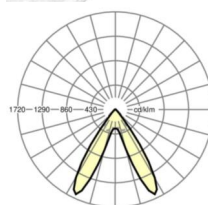

Механика

цвет корпуса	серебристый/ белый алюминий RAL 9006
размеры (LxWxH/DxH)	1531mm x 55mm x 37mm
вес (нетто)	2kg
Вид монтажа	сборка трековых систем, световая структура

DEEP-LINK

<https://www.regiolux.de/ru/article/19465004105>

Ссылка	LED 8000lm 830
ηLB	100 %
Φ ↓/↑	99 % / 1 %
UGR поп./вдоль	20.1 / 18.8

размеры

L	1531 mm	Длина
B	55 mm	Ширина
H	37 mm	Высота